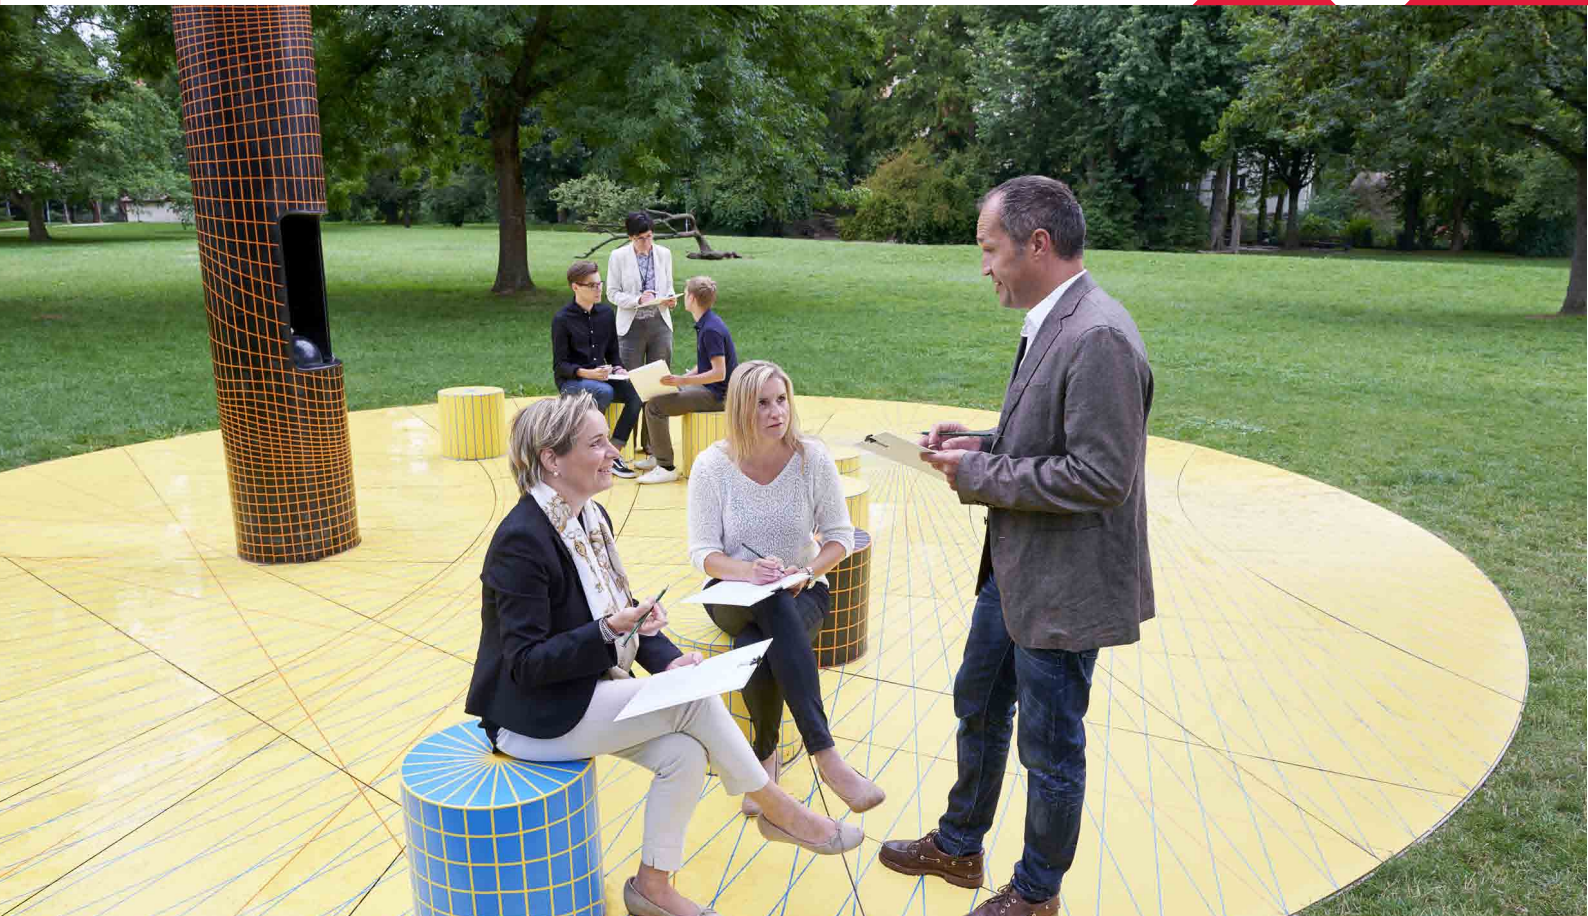

Büze Campus

Raus aus dem Haus und rein in die Natur

Die Welt ist im Wandel. Globalisierung, Technisierung, Mobilität, demografischer Wandel und Nachhaltigkeit stellen uns vor neue Herausforderungen. Zukunft braucht neue Ideen.

Neue Ideen brauchen frischen Wind und Weitblick. Sie entstehen an neuen Orten.
Bei uns heißt das auch: raus aus dem Haus und rein in die Natur.

Wir bieten Ihnen flexible Arbeitsplätze im Freien für Ihre Gruppenarbeit, Ihren Workshop oder Ihre Session, umgeben von Natur und Kultur in unmittelbarer Nähe rund um das Bürgerzentrum Waiblingen.